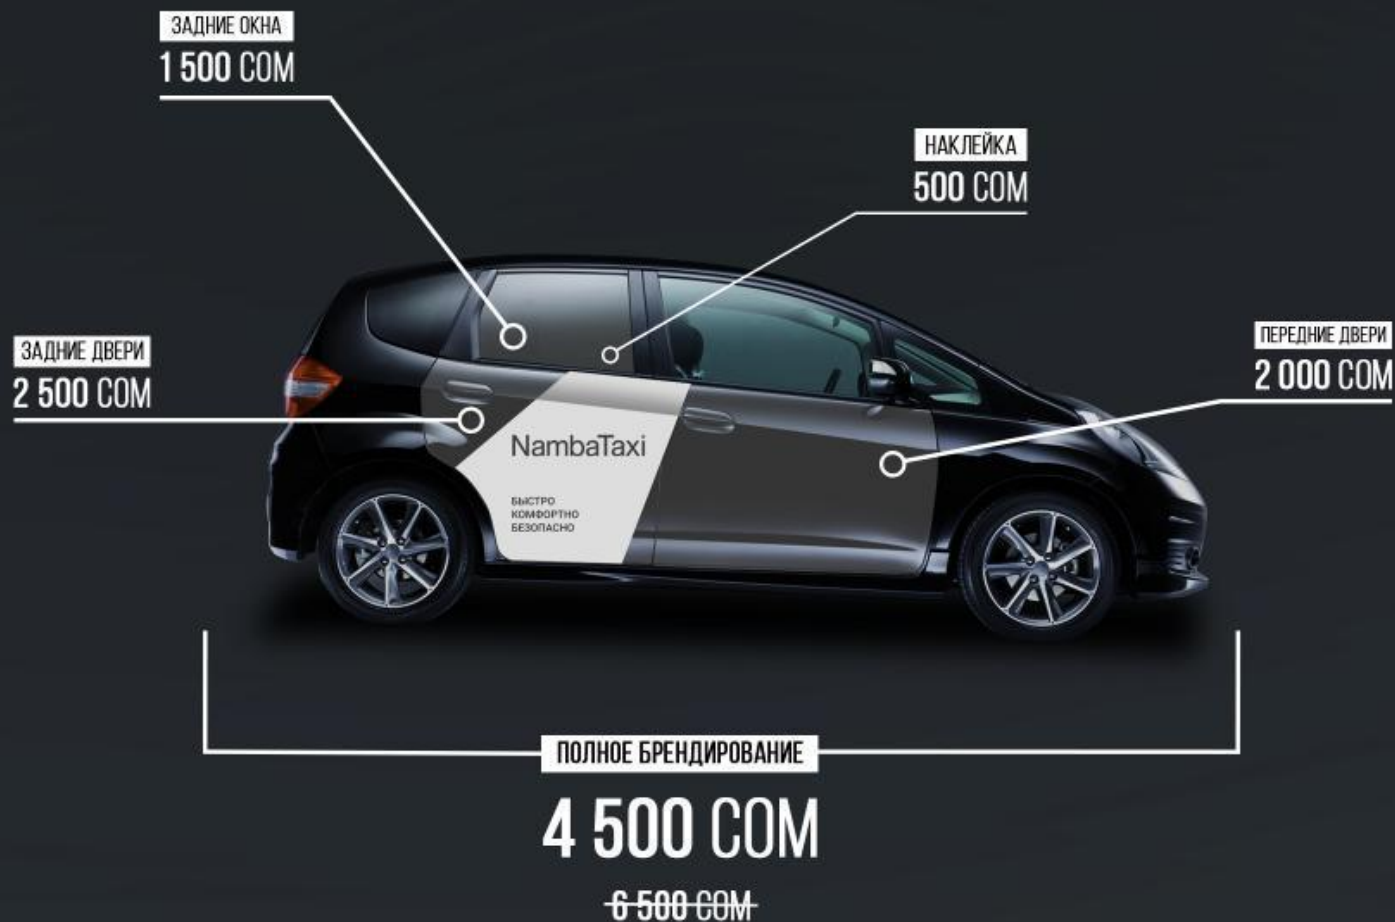

Реклама на тарифе "Стандарт"

2 000 МАШИН КЛАССА "СТАНДАРТ"

Цены указаны на один месяц, без учета НДС.